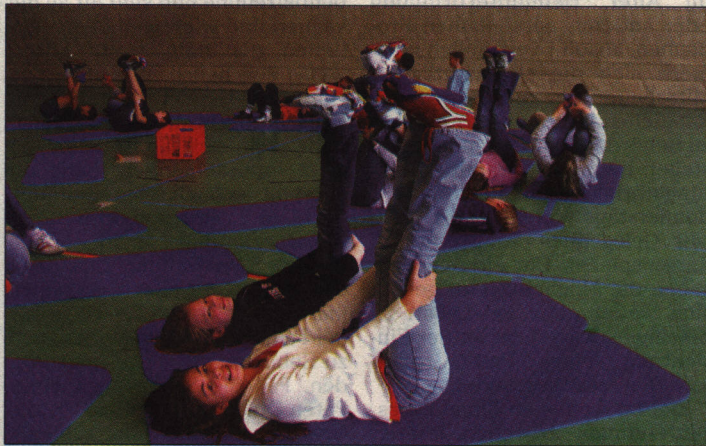

Marile Hanst

Krankengymnastin

Zum Buchwaldskopf 6
64711 Dorf-Erbach

Rückenschulkurse für Erwachsene
Gewichtsreduktionskurse

Termine nach Vereinbarung

Tel.: 06062/6 33 11

An der Schule am Sportpark fand am letzten Montag auf Initiative von Biologielehrerin Ulrike Meißner ein Rückenschulkurs statt. Die Physiotherapeutin Marile Hanst erarbeitete mit der Klasse 6c anschaulich am Wirbelsäulenmodell das anatomische Wissen für rückergerichtetes Bewegen, um dieses dann im Sportunterricht beim praktischen Üben umzusetzen. Das Honorar für diese Aktion überließ sie als Spende dem Förderverein dieser Schule. Interessierte Lehrer (der Klassen 1-6), die eine Kinderrückenschule klassenintern anbieten wollen, können sich informieren bei Marile Hanst, Telefon. 06062-63311.